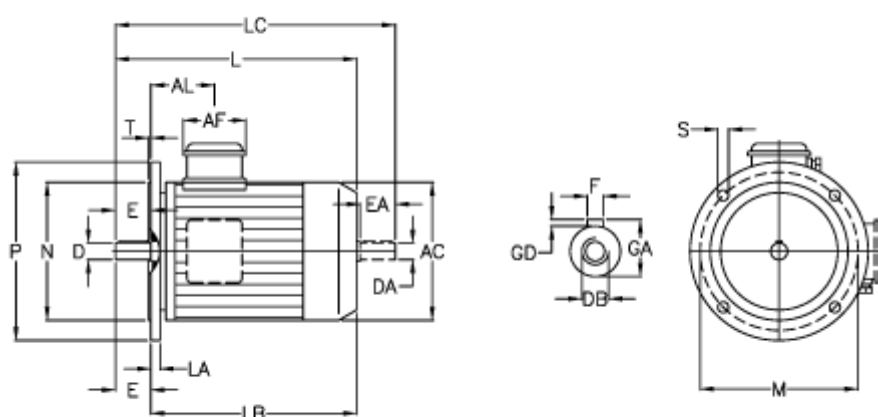

Varenummer: 25230007521401
 Beskrivelse: ICME IE3 asynkromotor TPE71A2-2 0,75KW
 2800 o/min 230-400V 50HZ IP55 B5

Mål

A/F = 70	F = 5	N = 110
AC = 137	GA = 16	P = 160
AL = 76	GD = 5	S = 9.5
D = 14	L = 247	T = 3.5
DA = 14	LA = 10	
DB = M5	LB = 217	
E = 30	LC = 281	
EA = 30	M = 130	